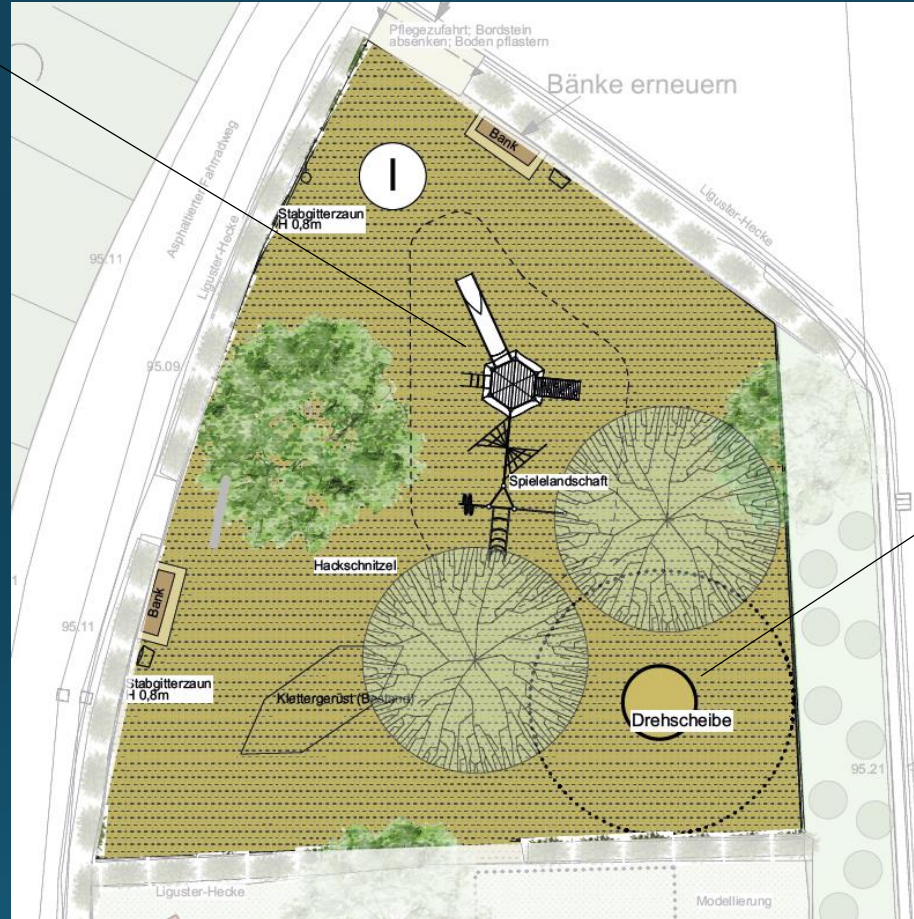

Jugendliche

- Seilbahn höher machen, damit auch ältere sie nutzen können
- **Überdachung / Hüttchen, welche Schutz vor Regen bietet**
- neue Bänke, Sitzmöglichkeiten bei der Tischtennisplatte

Spielplatz Wolframstraße

**Spielbereich
ab 5 Jahre**

**Spielbereich für
Schulkinder und
Jugendliche**

**Wassermatschanlage
(1-12 Jahre)**

**Kleinkindbereich
(bis 3 Jahre)**

Spielbereich ab 5 Jahre

Kinder: 3
Erwachsene: 3

Kinder: 10
Erwachsene: 17