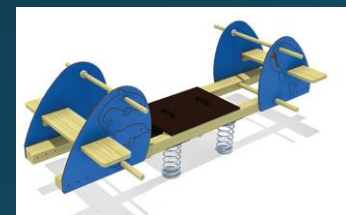

Kinder: 25
Erwachsene: 4

Kinder: 16
Erwachsene: 4