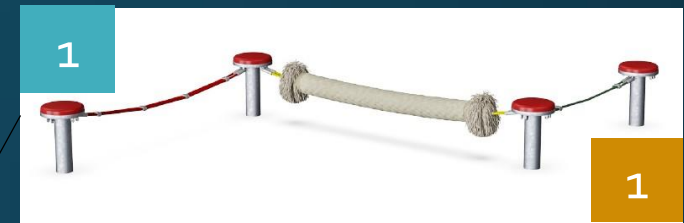

Kinder: 34
Erwachsene: 11