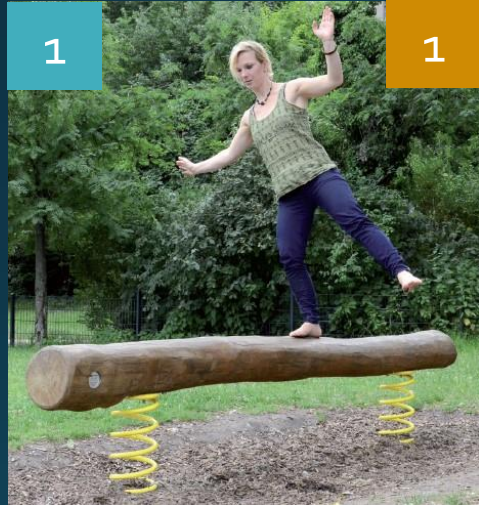

1

1

Kinder: 25
Erwachsene: 7