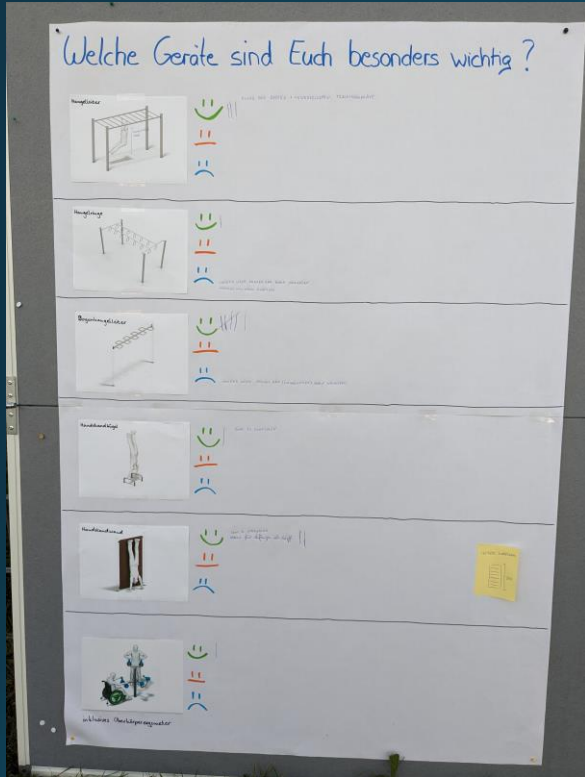

Kinder: 8
Erwachsene: 0

Kinder: 8
Erwachsene: 5

Kinder: 15
Erwachsene: 13

Empfehlungen des Calistehnic Club „Bartists e.V.“

Universellstes Trainingsgerät – auf Höhe achten!

Handstandwand sehr zu empfehlen, für Anfänger leichter als Bügel.

Gutes Trainingsgerät – Längenverstellbarkeit wichtig!

- auf ausreichende Höhe achten (2,50m)
- Pulverbeschichtung an den Stangen für bessere Griffbarkeit wichtig
- Gummiboden am besten für Bodenübungen etc.
- Gute Erfahrungen mit Hersteller Playparc