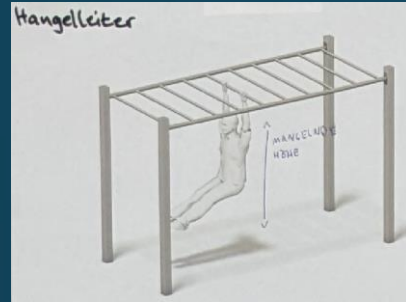

Kinder: 8
Erwachsene: 0

Kinder: 8
Erwachsene: 5

Kinder: 15
Erwachsene: 13

Empfehlungen des Calistehnic Club „Bartists e.V.“

Universellstes Trainingsgerät – auf Höhe achten!

Handstandwand sehr zu empfehlen, für Anfänger leichter als Bügel.

Gutes Trainingsgerät – Längenverstellbarkeit wichtig!

- auf ausreichende Höhe achten (2,50m)
- Pulverbeschichtung an den Stangen für bessere Griffbarkeit wichtig
- Gummiboden am besten für Bodenübungen etc.
- Gute Erfahrungen mit Hersteller Playparc